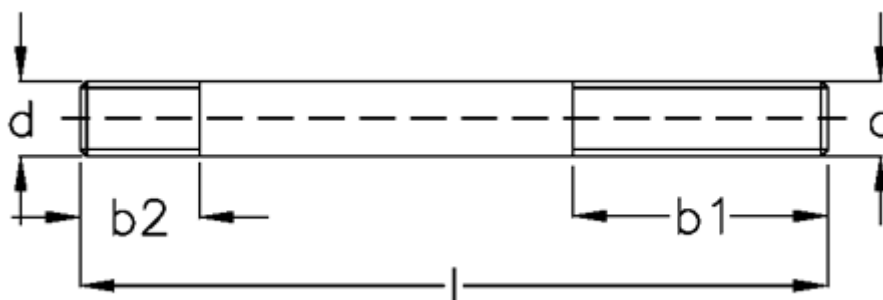

Varenummer: 20813748
Beskrivelse: E+G Støttebolt for T-møtrik
DIN 6379-M24-250

Mål

b1 = 160
b2 = 35
d = M24
l = 250